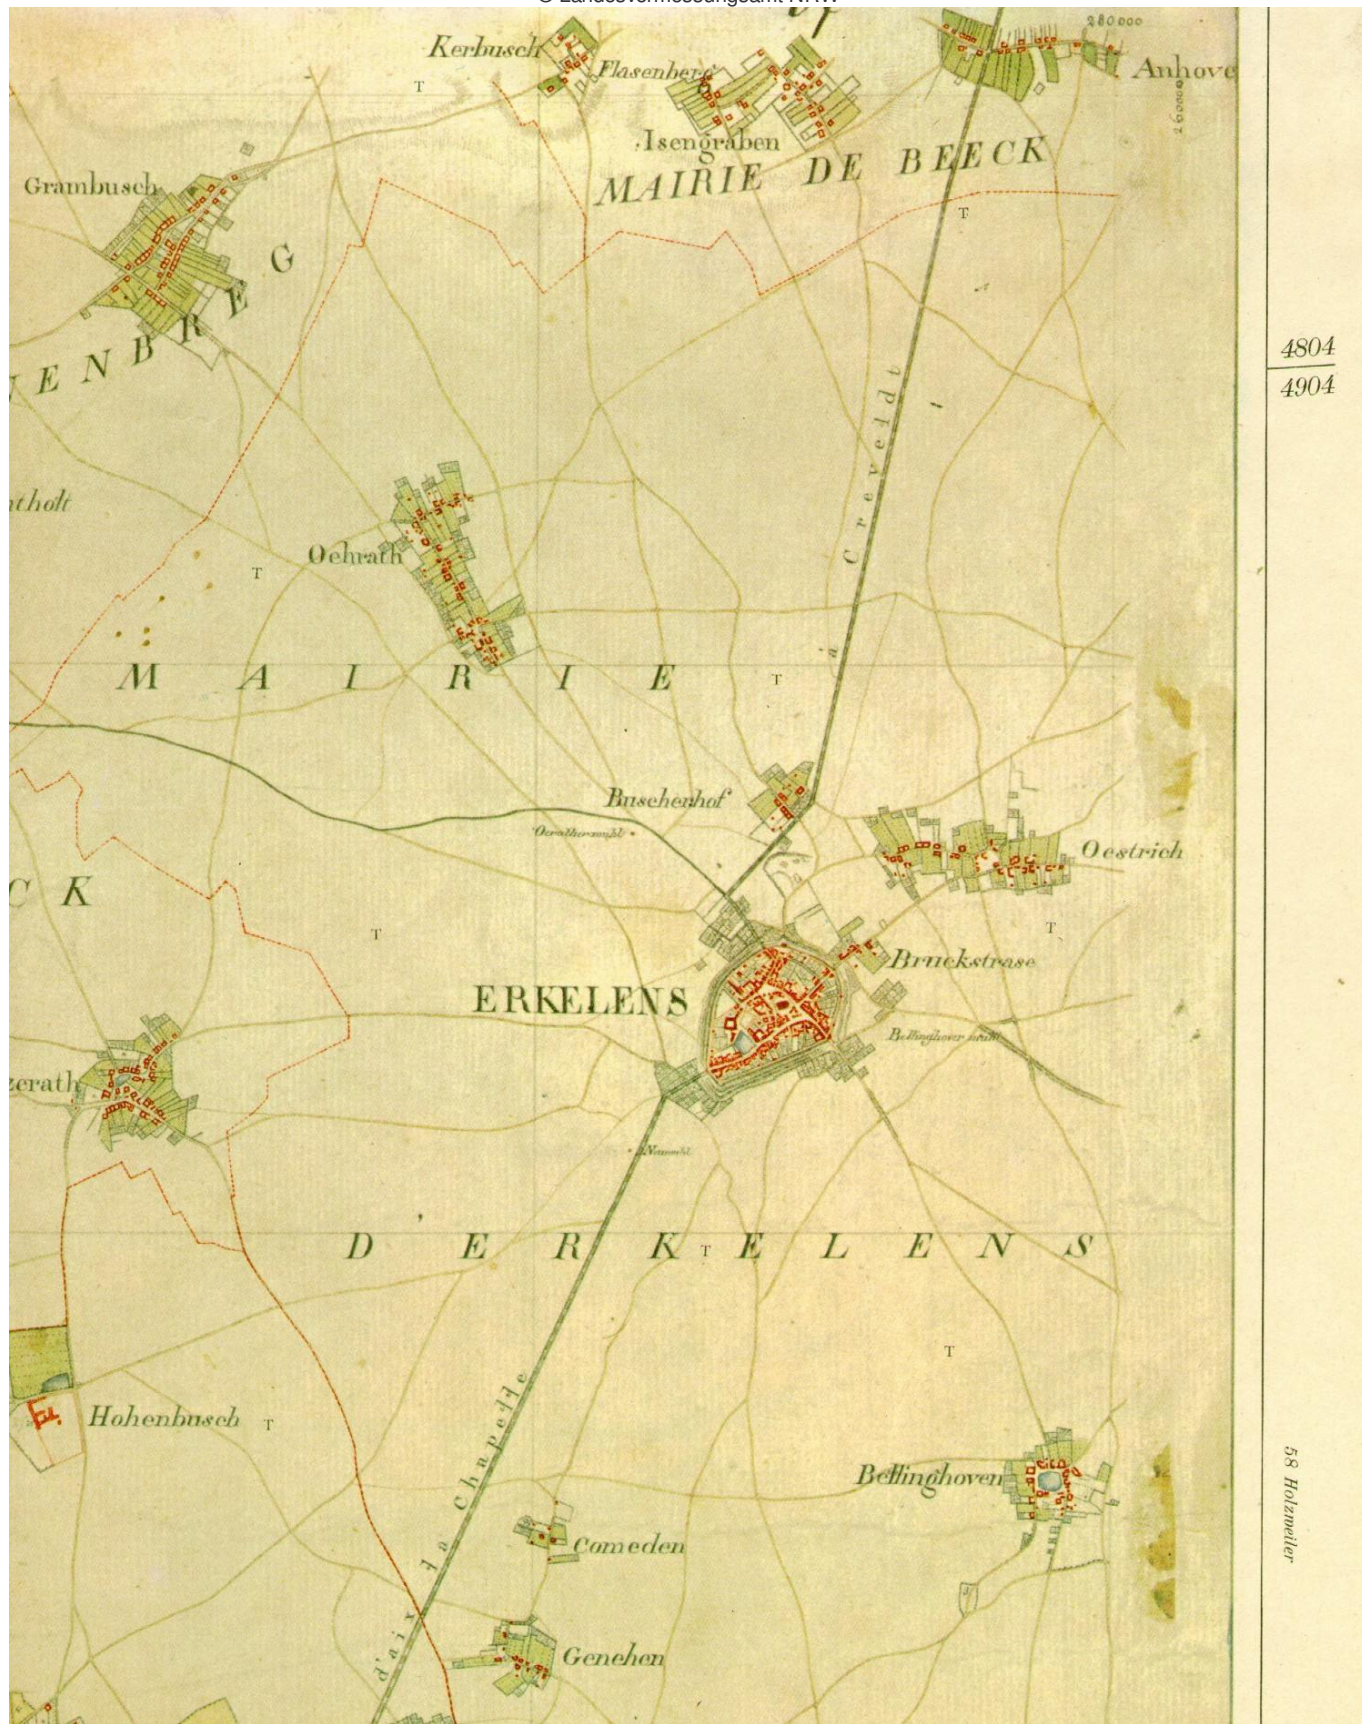

Kartenaufnahme der Rheinlande 1:25 000
(Tranchot / v. Müffling 1803 - 1820)
Vorlage im Maßstab 1:25 000
Historische topographische Karte HK25TM
Blatt 57 Erkelenz (aufgenommen 1806/07)

Ausschnitt:		
		X

© Landesvermessungsamt NRW

4804
4904

58 Holzmetern