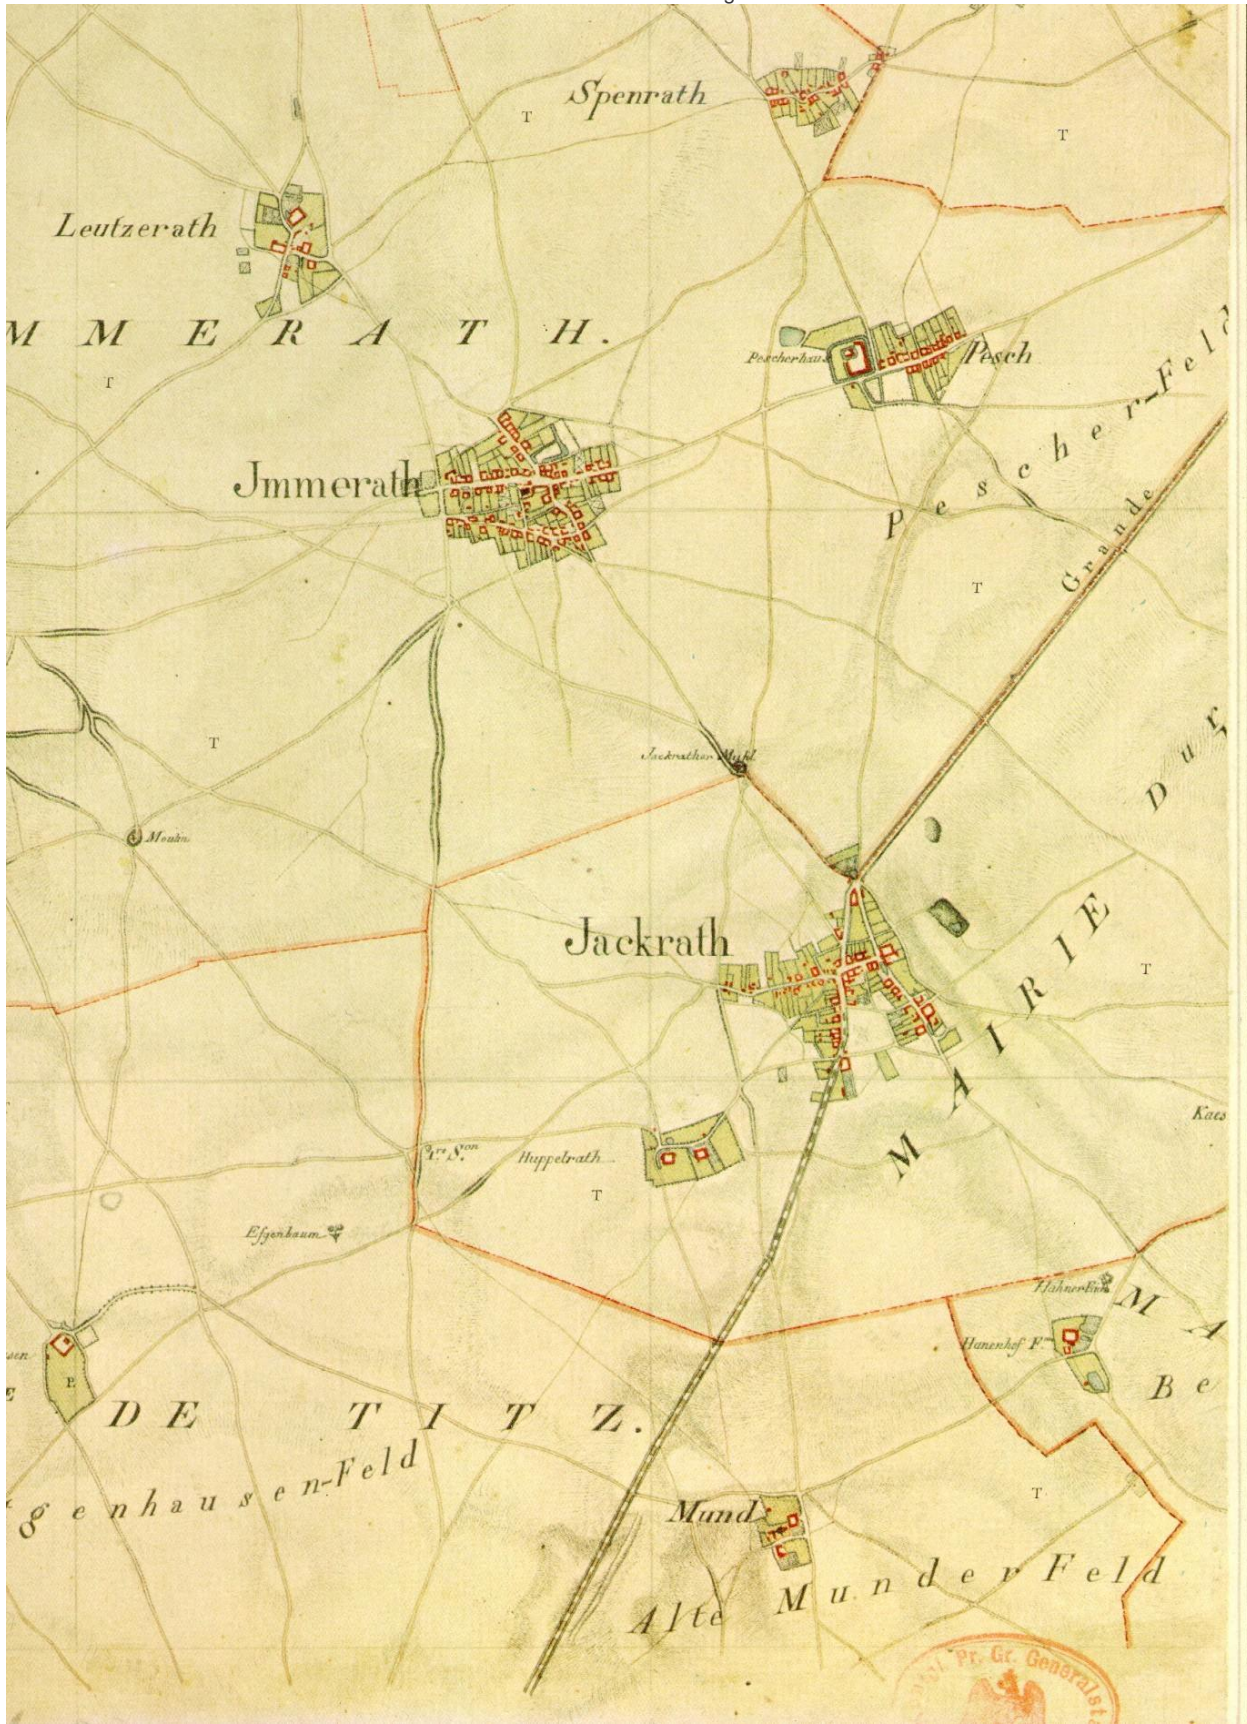

Kartenaufnahme der Rheinlande 1:25 000
 (Tranchot / v. Müffling 1803 - 1820)
 Vorlage im Maßstab 1:25 000
 Historische topographische Karte HK25TM
 Blatt 58 Holzweiler (aufgenommen 1807/08)

Ausschnitt:		
		X

© Landesvermessungsamt NRW

59 Grenzblatt