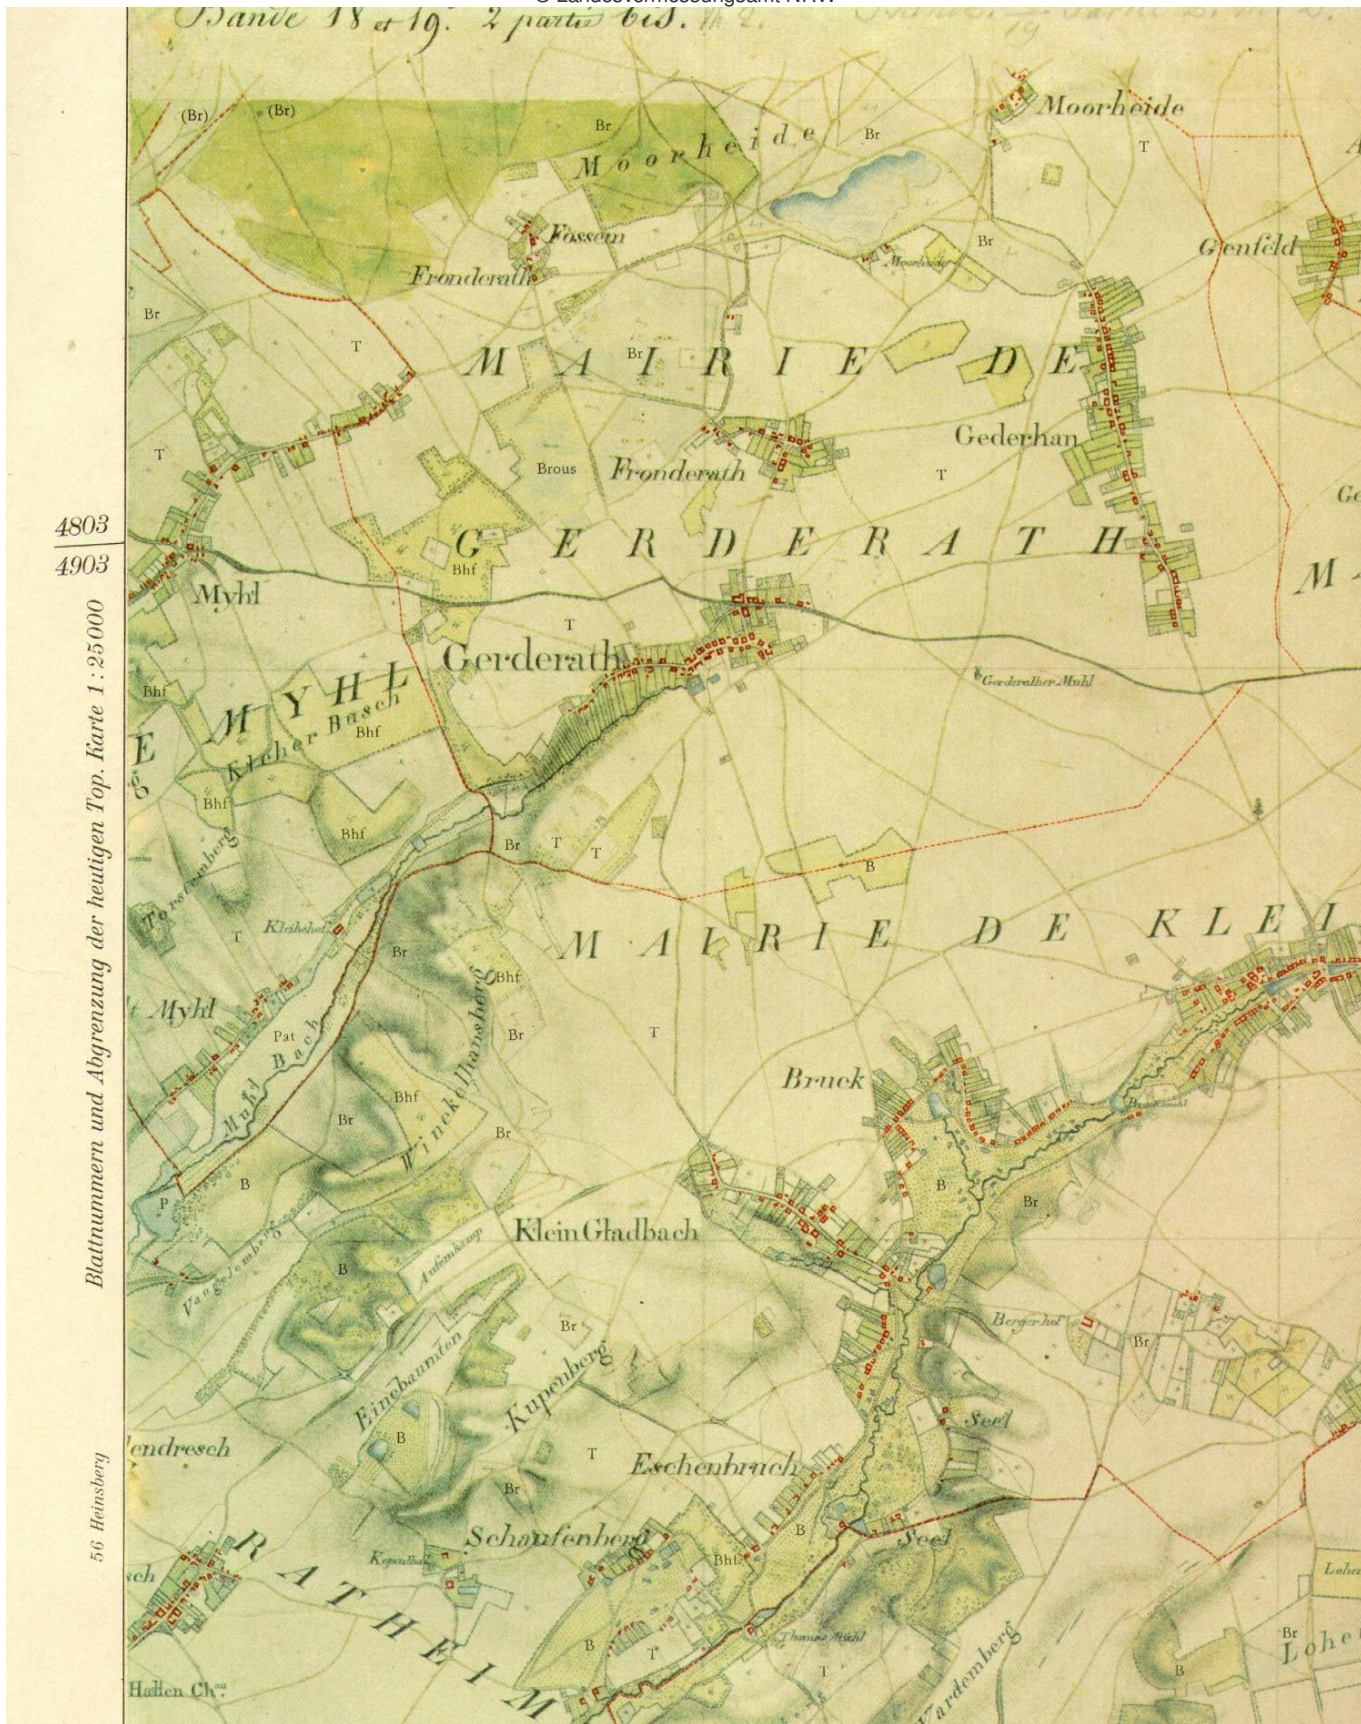

Kartenaufnahme der Rheinlande 1:25 000
(Tranchot / v. Müffling 1803 - 1820)
Vorlage im Maßstab 1:25 000
Historische topographische Karte HK25TM
Blatt 57 Erkelenz (aufgenommen 1806/07)

Ausschnitt:		
X		

© Landesvermessungsamt NRW

Blattnummern und Abgrenzung der heutigen Top. Karte 1:25000

56 Heinsberg