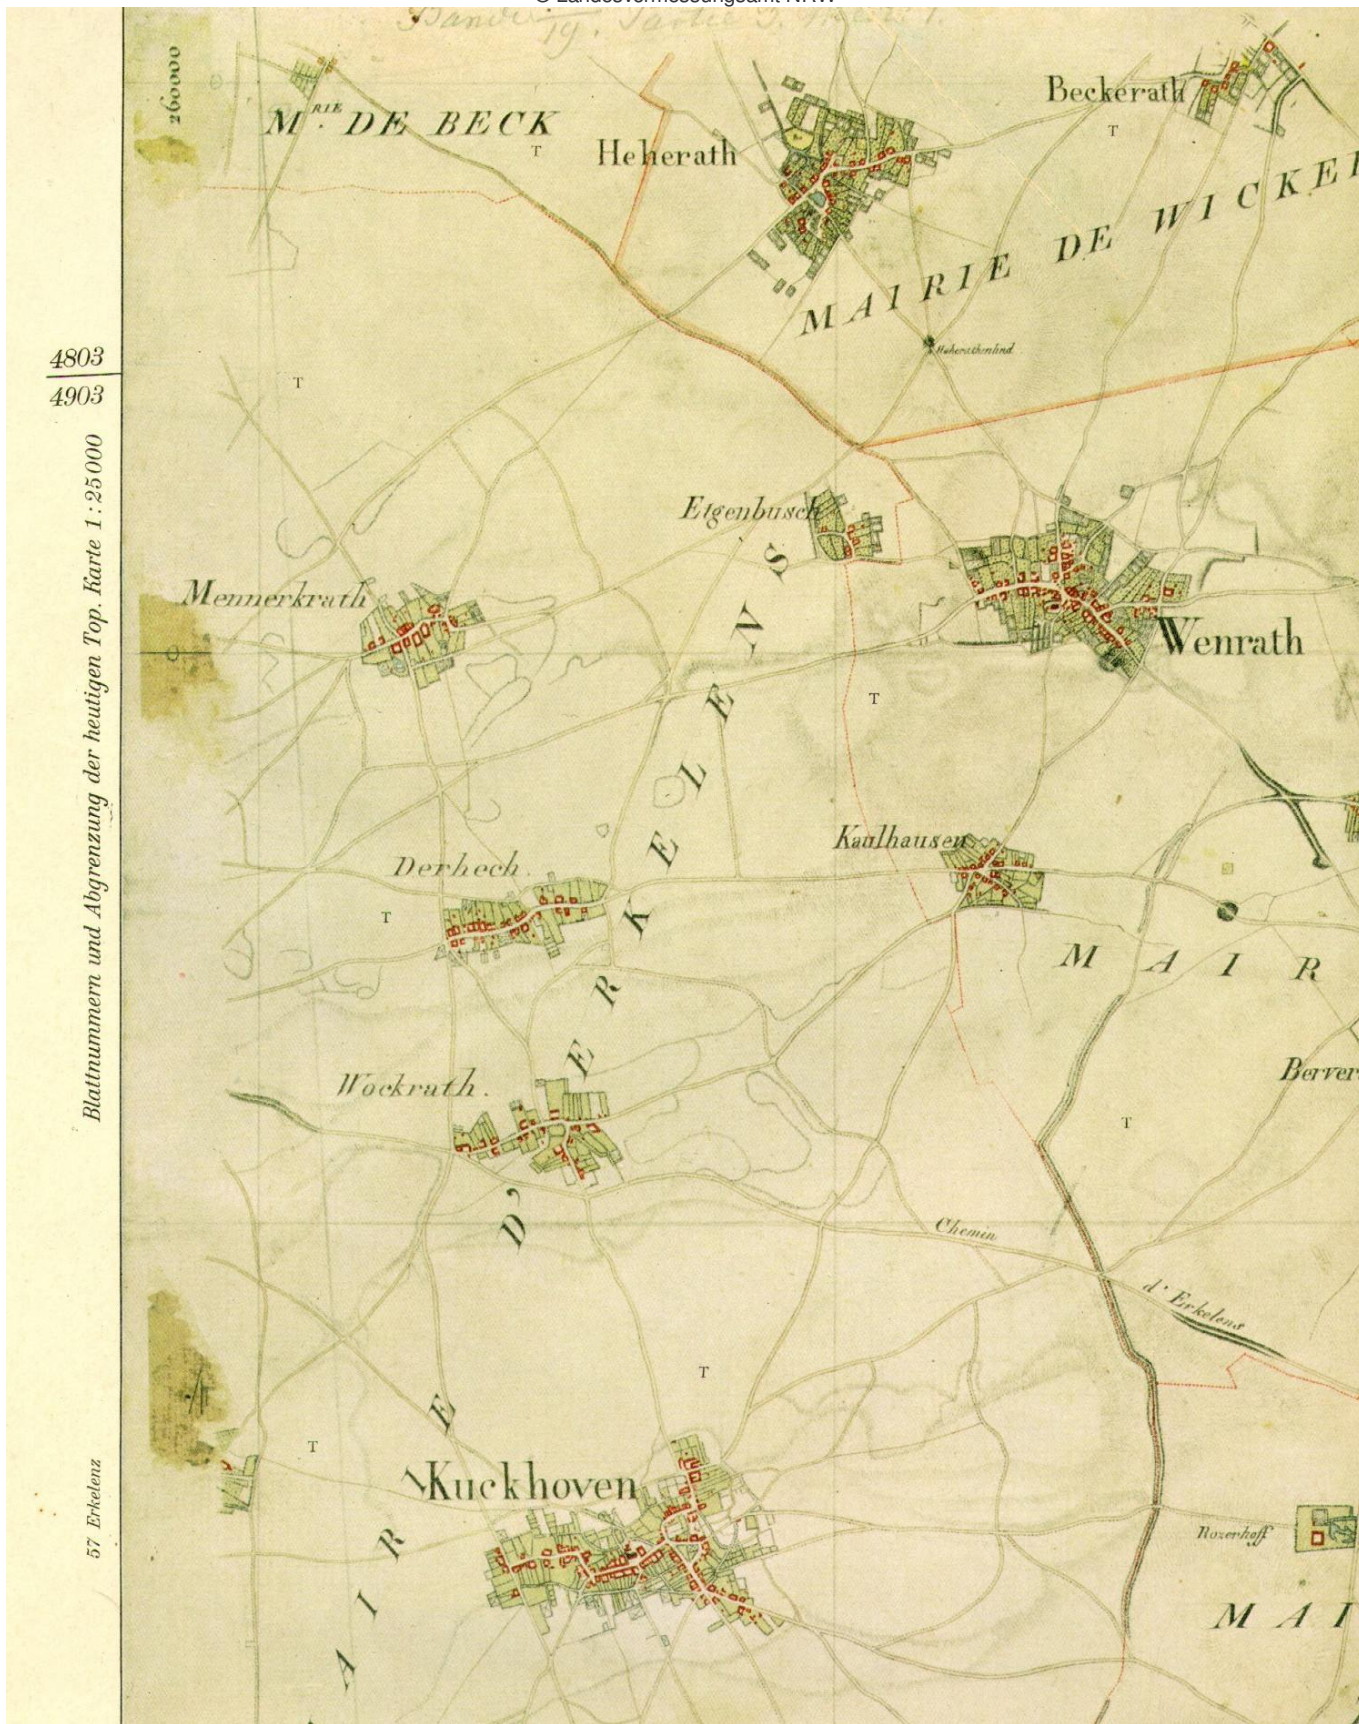

Kartenaufnahme der Rheinlande 1:25 000
 (Tranchot / v. Müffling 1803 - 1820)
 Vorlage im Maßstab 1:25 000
 Historische topographische Karte HK25TM
 Blatt 58 Holzweiler (aufgenommen 1807/08)

Ausschnitt:		
X		

© Landesvermessungsamt NRW

4803
4903

Blattnummern und Abgrenzung der heutigen Top. Karte 1:25000

57 Erkelens